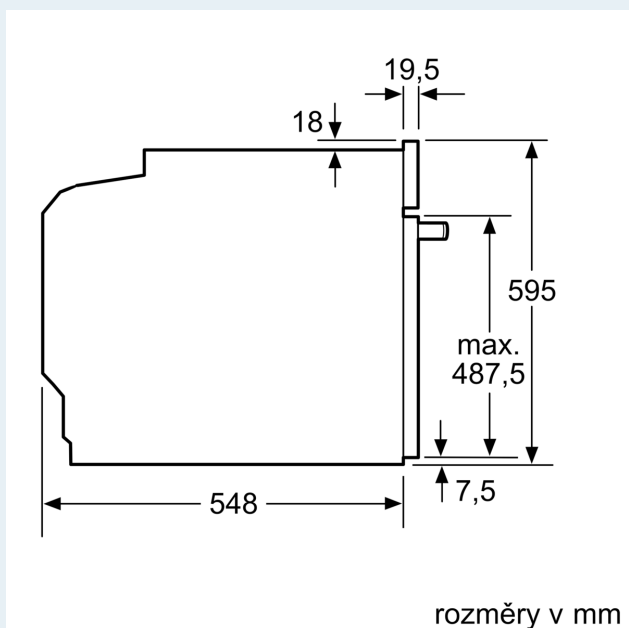

Pokud je spotřebič vestavěný pod varnou deskou, musí být dodržena následující tloušťka pracovní desky (příp. včetně nosné konstrukce).

Typ varné desky	min. tloušťka pracovní desky	
indukční varná deska	nasazená	v rovině
	37 mm	38 mm
celoplošná indukční varná deska	47 mm	48 mm
plynová varná deska	30 mm	38 mm
elektrická varná deska	27 mm	30 mm