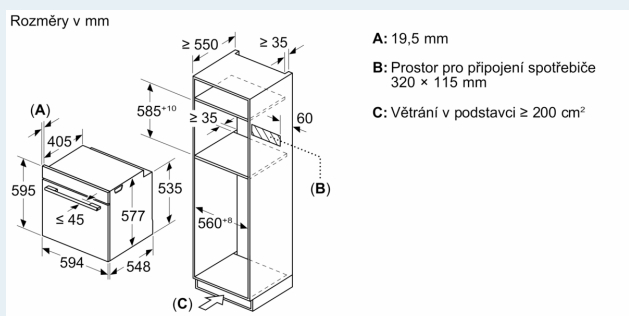

iQ700, Vestavná trouba s mikrovlnami, 60 x 60 cm, Černá HM736GAB1

Rozměrové výkresy