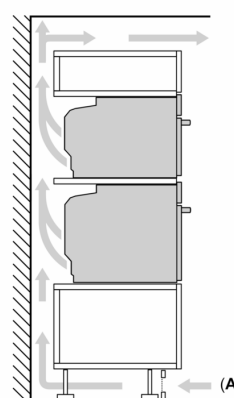

Montáž dvou spotřebičů nad sebou

Výměna vzduchu

A: Větrací mřížka ≥ 200 cm²